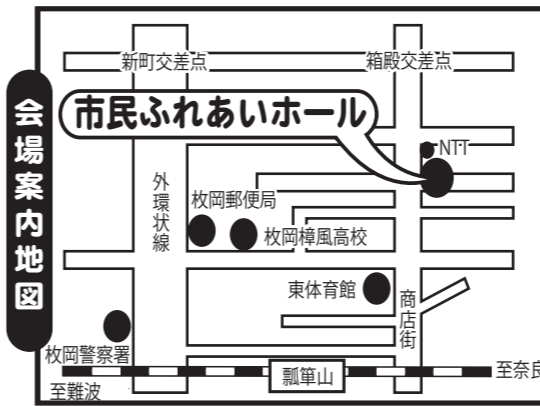

リニューアル
再結成

童謡や唱歌♪ラジオ歌謡やロシア民謡…歌声&笑い声がいっぱい!
みんなで昔懐かしの童謡名曲をお腹の底からたっぷり歌いましょう!

瓢箪山童謡コーラス

体験練習&活動説明会 **【入場無料/予約不要/見学自由】**

※貸し楽譜を用意しています。特に準備する物はありませんので、直接会場へのお立ち寄りも大歓迎!!

平成29年

日時: **11月7日(火)**

朝**10時00分**~11時30分

本日**10月31日**の練習会も見学参加自由!

次回の練習日は**11月14日**です。

場所: **東大阪市立 市民ふれあいホール**
3階 多目的ホール

※市民ならどなた様でも入場参加可能ですが、施設の利用規則により、不特定多数及び会場定員を超えないように入場制限を行います。入団及び見学の申込受付は先着順で、定員になり次第メ切りとなりますので、予めご了承下さい。

ごあいさつ
この度あなたの町の童謡コーラスが新しい仲間を迎え、再出発します! この活動の魅力と役割を広く市民の皆様に啓発するために**参加無料の説明会(体験合唱会)**を開催します。童謡や唱歌の易しい歌唄を大斉唱して、お腹の底から歌って♪笑つての楽しい時間を過ごしましょう! 地域活動に入団して継続する事もでき、NPO支援の**曲集プレゼント**の制度有(詳しくは裏面) さあ! 歌の力で人生を明るく、寝たきりゼロ、引きこもりゼロ、元気な90才、100才代を目指し、アタタも童謡コーラスの歌仲間になろう!